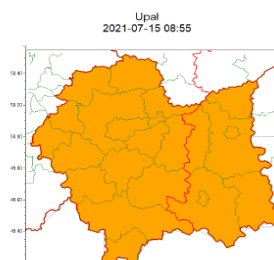

**WYDZIAŁ BEZPIECZEŃSTWA I ZARZĄDZANIA KRYZYSOWEGO
WOJEWÓDZKIE CENTRUM ZARZĄDZANIA KRYZYSOWEGO**

WB-I.6331.3.187.2021

Kraków, dnia 15.07.2021 r.

Wg rozdzielnika

WOJEWÓDZTWO MAŁOPOLSKIE OSTRZEŻENIA METEOROLOGICZNE ZBIORCZO NR 155 WYKAZ OBOWIĄZUJĄCYCH OSTRZEŻEŃ o godz. 08:55 dnia 15.07.2021	
Zjawisko/Stopień zagrożenia	Burze z gradem/1
Obszar (w nawiasie numer ostrzeżenia dla powiatu)	powiaty: bocheński(72), chrzanowski(68), krakowski(67), Kraków(67), limanowski(83), miechowski(65), myślenicki(78), nowotarski(98), olkuski(67), oświęcimski(70), proszowicki(70), suski(88), tatrzański(97), wadowicki(75), wielicki(68)
Ważność	od godz. 09:00 dnia 15.07.2021 do godz. 17:00 dnia 15.07.2021
Prawdopodobieństwo	80%
Przebieg	Prognozowane są burze, którym miejscami będą towarzyszyć opady deszczu od 20 mm do 30 mm, lokalnie do 40 mm oraz porywy wiatru do 80 km/h. Miejscami grad.
SMS	IMGW-PIB OSTRZEGA: BURZE Z GRADEM/1 małopolskie (15 powiatów) od 09:00/15.07 do 17:00/15.07.2021 deszcz 40 mm, grad, porywy 80 km/h. Dotyczy powiatów: bocheński, chrzanowski, krakowski, Kraków, limanowski, miechowski, myślenicki, nowotarski, olkuski, oświęcimski, proszowicki, suski, tatrzański, wadowicki i wielicki.
RSO	Woj. małopolskie (15 powiatów), IMGW-PIB wydał ostrzeżenie pierwszego stopnia o burzach z gradem
Uwagi	Brak.
Zjawisko/Stopień zagrożenia	Burze z gradem/1
Obszar (w nawiasie numer ostrzeżenia dla powiatu)	powiaty: brzeski(69), dąbrowski(69), gorlicki(91), nowosądecki(94), Nowy Sącz(83), tarnowski(70), Tarnów(70)
Ważność	od godz. 08:00 dnia 15.07.2021 do godz. 14:00 dnia 15.07.2021
Prawdopodobieństwo	80%
Przebieg	Prognozowane są burze, którym miejscami będą towarzyszyć opady deszczu od 20 mm do 30 mm, lokalnie do 40 mm oraz porywy wiatru do 80 km/h. Miejscami grad.
SMS	IMGW-PIB OSTRZEGA: BURZE Z GRADEM/1 małopolskie (7 powiatów) od 08:00/15.07 do 14:00/15.07.2021 deszcz 40 mm, grad, porywy 80 km/h. Dotyczy powiatów: brzeski, dąbrowski, gorlicki, nowosądecki, Nowy Sącz, tarnowski i Tarnów.
RSO	Woj. małopolskie (7 powiatów), IMGW-PIB wydał ostrzeżenie pierwszego stopnia o burzach z gradem
Uwagi	Brak.