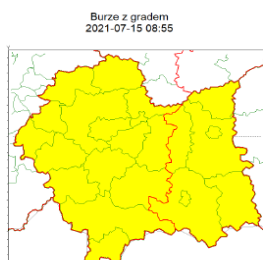

**WYDZIAŁ BEZPIECZEŃSTWA I ZARZĄDZANIA KRYZYSOWEGO
WOJEWÓDZKIE CENTRUM ZARZĄDZANIA KRYZYSOWEGO**

WB-I.6331.3.187.2021

Kraków, dnia 15.07.2021 r.

Wg rozdzielnika

WOJEWÓDZTWO MAŁOPOLSKIE OSTRZEŻENIA METEOROLOGICZNE ZBIORCZO NR 155 WYKAZ OBOWIĄZUJĄCYCH OSTRZEŻEŃ o godz. 08:55 dnia 15.07.2021	
Zjawisko/Stopień zagrożenia	Burze z gradem/1
Obszar (w nawiasie numer ostrzeżenia dla powiatu)	powiaty: bocheński(72), chrzanowski(68), krakowski(67), Kraków(67), limanowski(83), miechowski(65), myślenicki(78), nowotarski(98), olkuski(67), oświęcimski(70), proszowicki(70), suski(88), tatrzański(97), wadowicki(75), wielicki(68)
Ważność	od godz. 09:00 dnia 15.07.2021 do godz. 17:00 dnia 15.07.2021
Prawdopodobieństwo	80%
Przebieg	Prognozowane są burze, którym miejscami będą towarzyszyć opady deszczu od 20 mm do 30 mm, lokalnie do 40 mm oraz porywy wiatru do 80 km/h. Miejscami grad.
SMS	IMGW-PIB OSTRZEGA: BURZE Z GRADEM/1 małopolskie (15 powiatów) od 09:00/15.07 do 17:00/15.07.2021 deszcz 40 mm, grad, porywy 80 km/h. Dotyczy powiatów: bocheński, chrzanowski, krakowski, Kraków, limanowski, miechowski, myślenicki, nowotarski, olkuski, oświęcimski, proszowicki, suski, tatrzański, wadowicki i wielicki.
RSO	Woj. małopolskie (15 powiatów), IMGW-PIB wydał ostrzeżenie pierwszego stopnia o burzach z gradem
Uwagi	Brak.
Zjawisko/Stopień zagrożenia	Burze z gradem/1
Obszar (w nawiasie numer ostrzeżenia dla powiatu)	powiaty: brzeski(69), dąbrowski(69), gorlicki(91), nowosądecki(94), Nowy Sącz(83), tarnowski(70), Tarnów(70)
Ważność	od godz. 08:00 dnia 15.07.2021 do godz. 14:00 dnia 15.07.2021
Prawdopodobieństwo	80%
Przebieg	Prognozowane są burze, którym miejscami będą towarzyszyć opady deszczu od 20 mm do 30 mm, lokalnie do 40 mm oraz porywy wiatru do 80 km/h. Miejscami grad.
SMS	IMGW-PIB OSTRZEGA: BURZE Z GRADEM/1 małopolskie (7 powiatów) od 08:00/15.07 do 14:00/15.07.2021 deszcz 40 mm, grad, porywy 80 km/h. Dotyczy powiatów: brzeski, dąbrowski, gorlicki, nowosądecki, Nowy Sącz, tarnowski i Tarnów.
RSO	Woj. małopolskie (7 powiatów), IMGW-PIB wydał ostrzeżenie pierwszego stopnia o burzach z gradem
Uwagi	Brak.